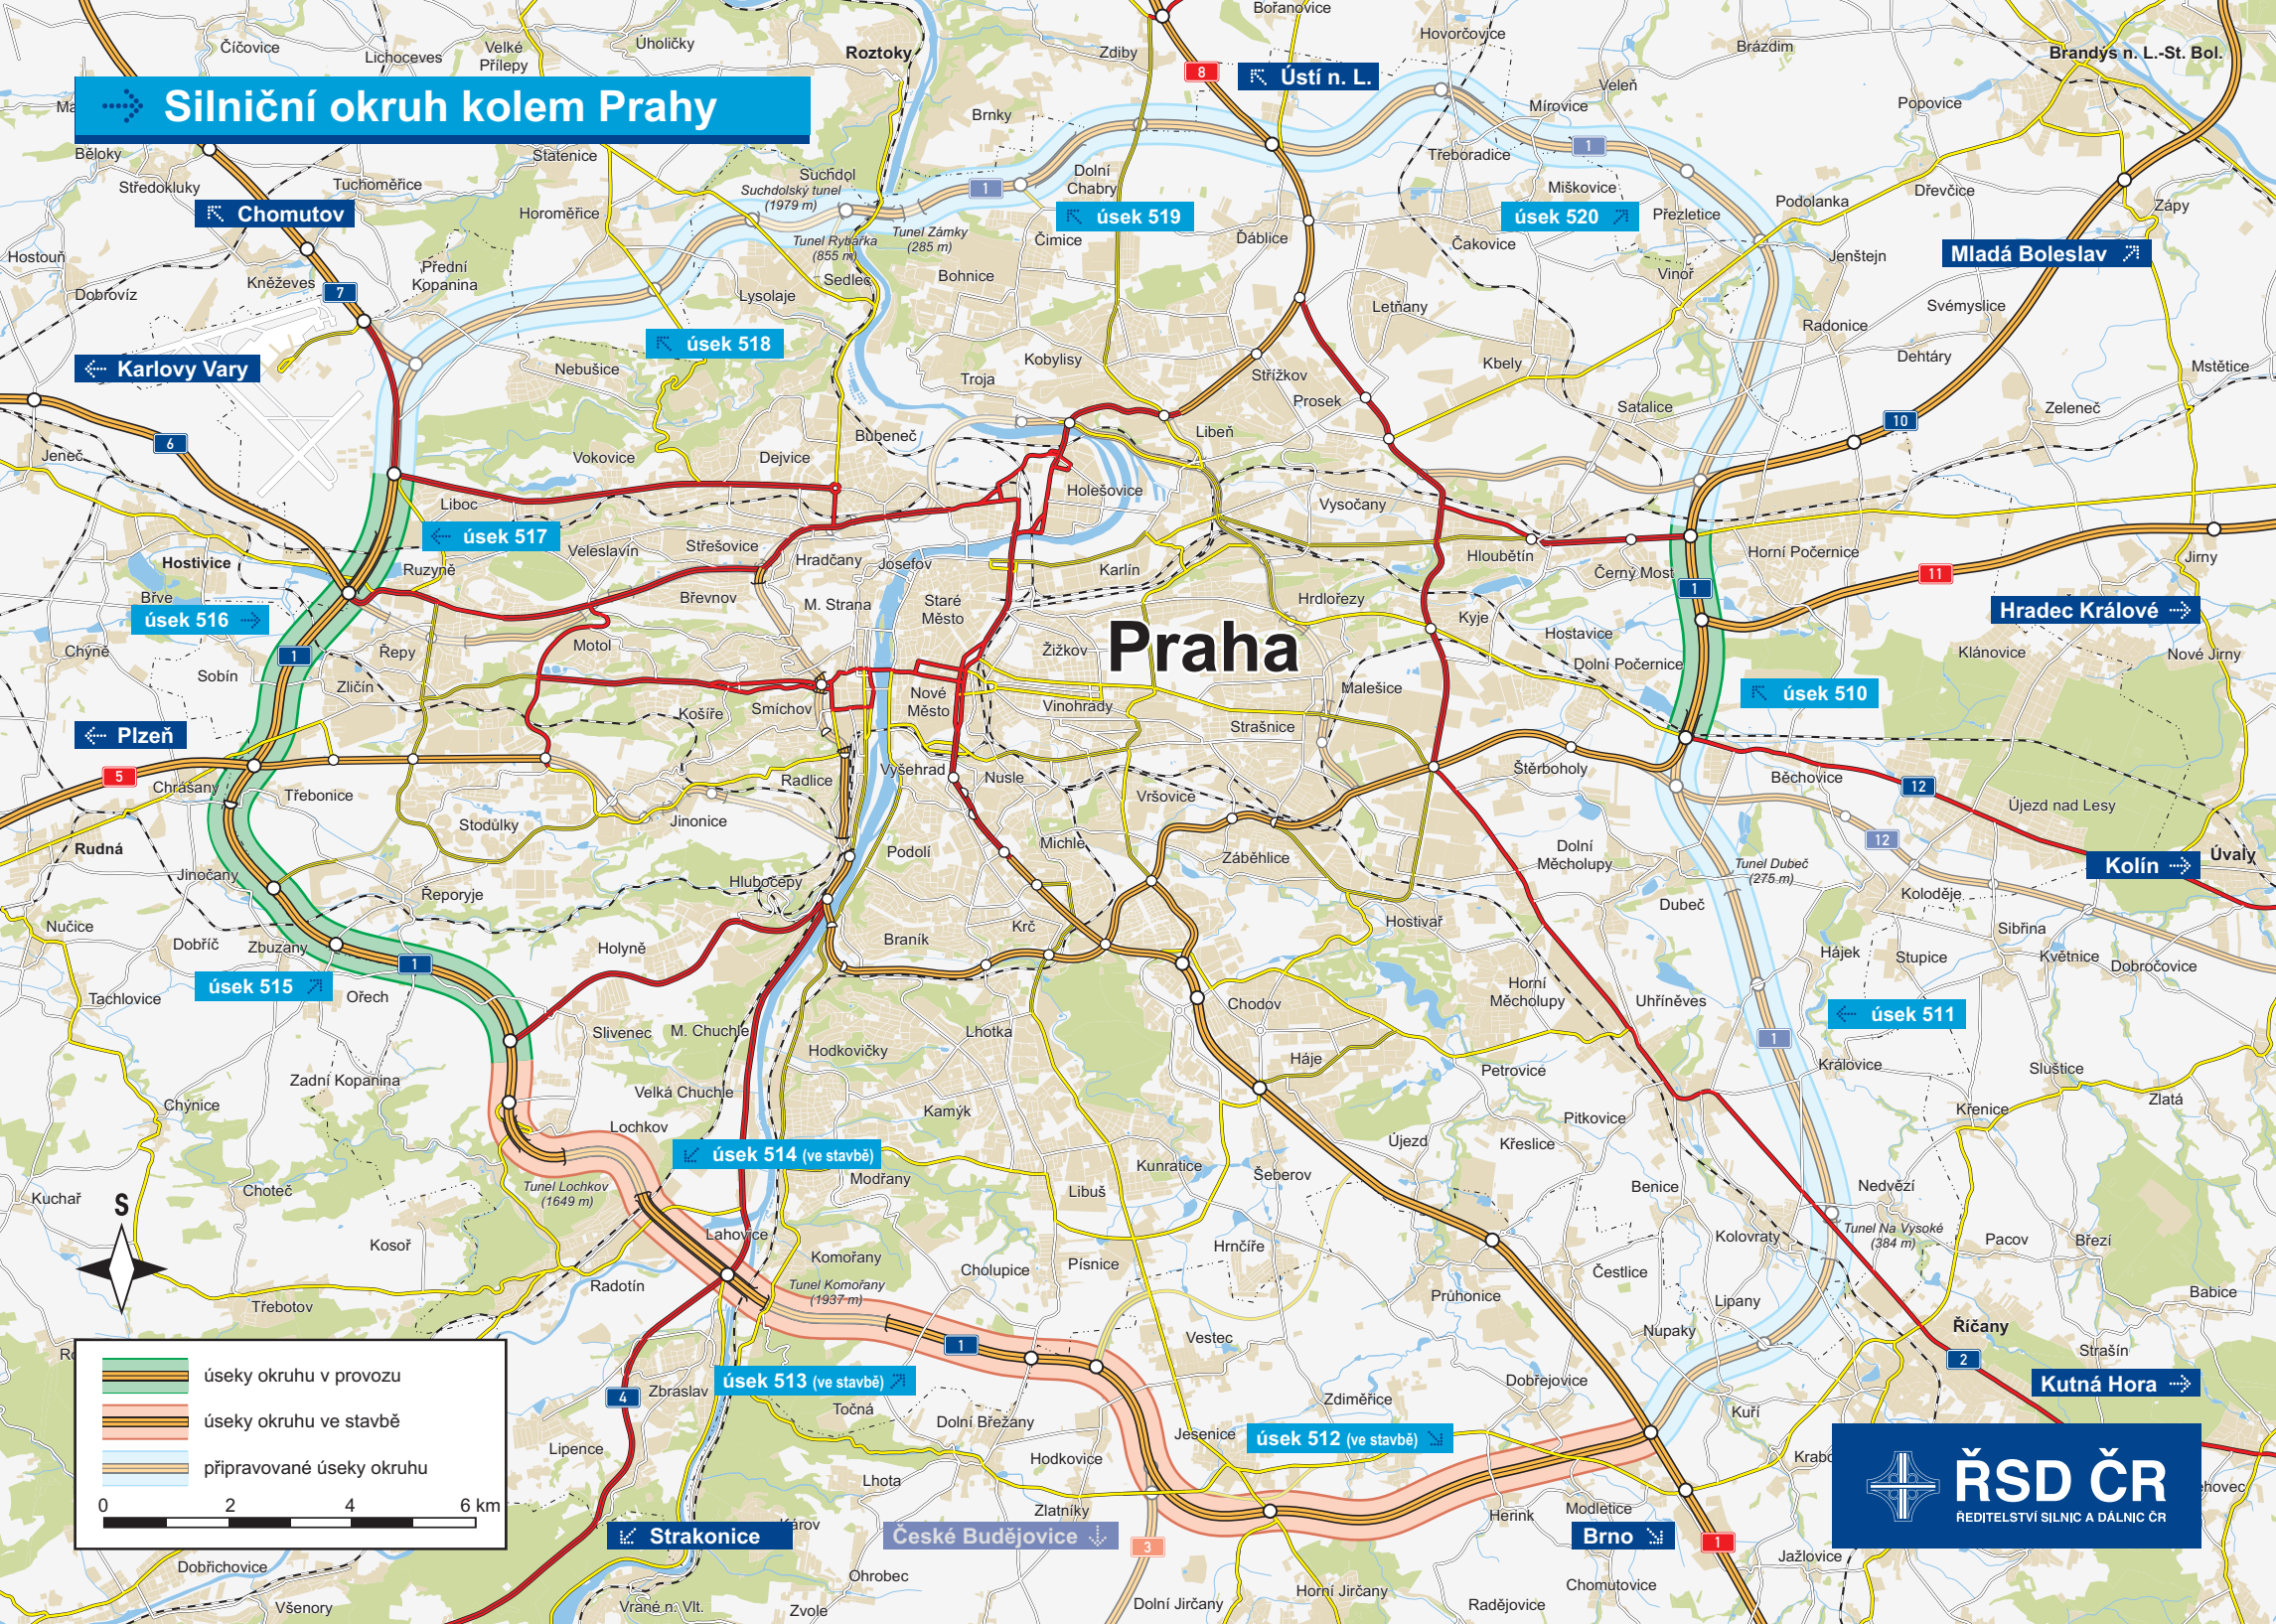

Silniční okruh kolem Prahy

úseky okruhu v provozu
úseky okruhu ve stavbě
připravované úseky okruhu

0 2 4 6 km

ŘSD ČR
ŘEDITELSTVÍ SILNIC A DÁLNIC ČR

Praha

Plzeň

Ústí n. L.

Mladá Boleslav

Hradec Králové

Kolín

Kutná Hora

Brno

České Budějovice

Strakonice

Karlovy Vary

Chomutov

úsek 519

úsek 520

úsek 518

úsek 517

úsek 516

úsek 510

úsek 515

úsek 511