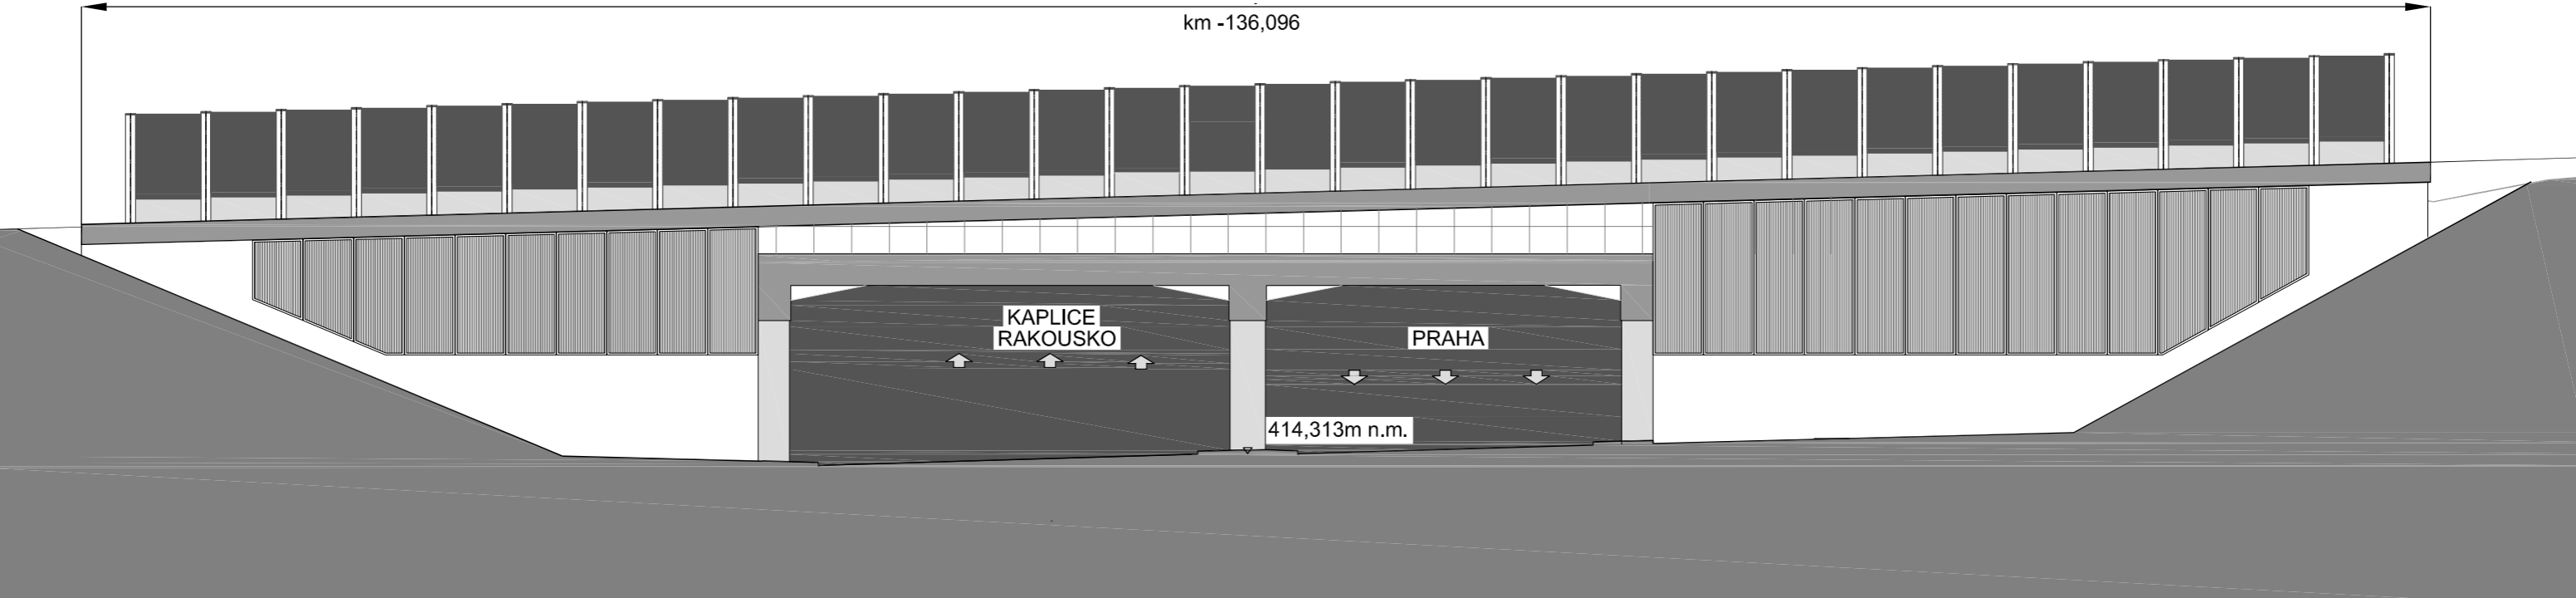

Ledenická ul.
←
směr centrum

čelní portálová stěna
km -136,096

Ledenická ul.
→
směr Dobrá voda

KAPLICE
RAKOUSKO

PRAHA

414,313m n.m.